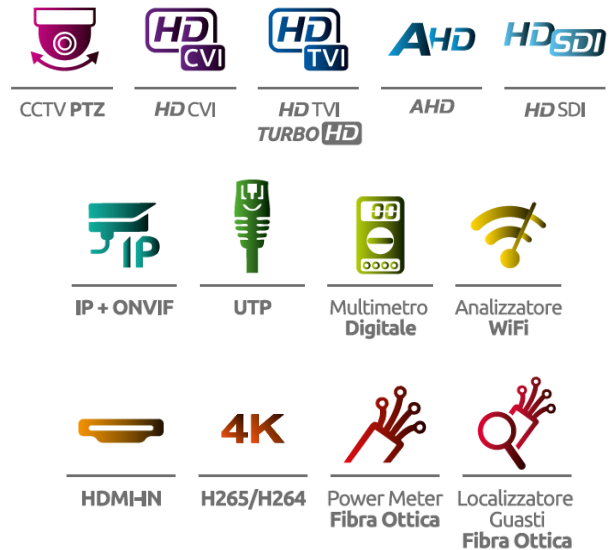

FULL VIDEO TESTER 4K CCTV & IP CAMERA

MULTIFUNZIONE

Full video tester con display 7, touch screen, WiFi e Web Browser, HDMI e gestione telecamere Full HD e 4K H265

Protocolli PTZ, IP precaricati con possibilità di aggiornamento e personalizzazione con App di produttori NVR/DVR installabili.

Disponibile in 4 versioni, con differenti standard e funzionalità.

Di serie su tutti i modelli:

- Gestione telecamere CCTV con controllo PTZ e Menu OSD;
- Gestione telecamere IP Onvif e IP standard H264/H265 e 4K
- Tester per cavi UTP, localizzatore guasti e di rottura cavi ethernet fino a 1200mt
- TDR test RJ45 con controllo coppie, lunghezza, attenuazione, impedenza e stato
- Analizzatore Reti WiFi con Spettro e Misure

FULL VIDEO TESTER 4K CCTV & IP CAMERA

MODELLO		DPFVT705	DPFVT709	DPFVT711	DPFVT713
		5in1	9in1	11in1	13in1
	Display	7" touch	7" touch	7" touch	7" touch
	Gestione telecamere CCTV analogiche e controllo PTZ	SI	SI	SI	SI
	Gestione telecamere HD-CVI		fino a 4MPx	fino a 4MPx	fino a 4MPx
	Gestione telecamere HD-TVI		fino a 5MPx	fino a 5MPx	fino a 5MPx
	Gestione telecamere HD-AHD		fino a 4MPx	fino a 4MPx	fino a 4MPx
	Gestione telecamere HD-SDI			SI	SI
	Gestione telecamere IP + ONVIF	SI	SI	SI	SI
	Tester Cavi UTP + RJ45 TDR	SI	SI	SI	SI
	Multimetro Digitale			SI	SI
	Analizzatore WiFi (Spettro e Misure)	SI	SI	SI	SI
	Ingresso HDMI per DVR/NVR		SI	SI	SI
	Demodulatore Video 4K H265/H264	SI	SI	SI	SI
	Power Meter Fibra Ottica				SI
	Localizzatore Guasti Fibra Ottica				SI